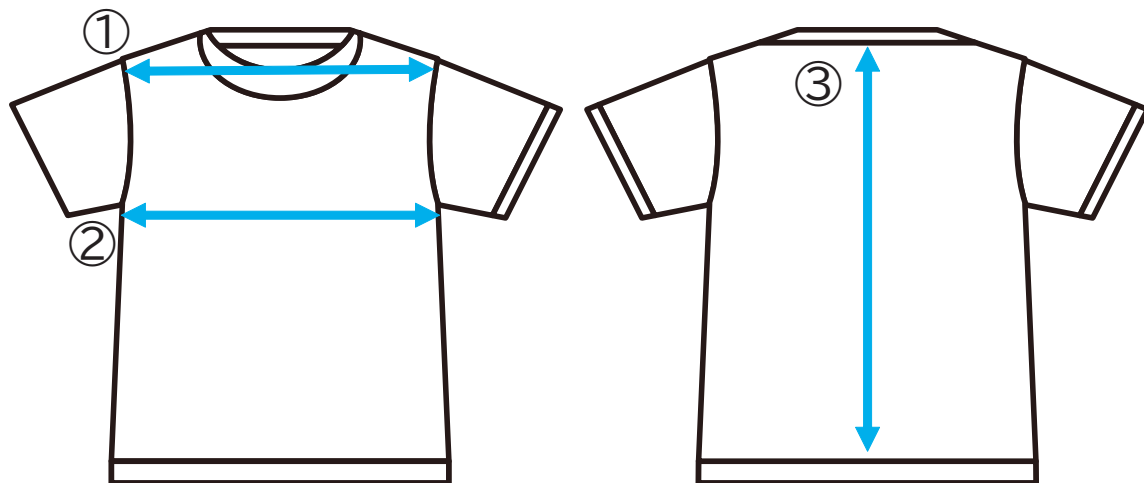

シャバーニTシャツ サイズ表

	①肩幅	②身幅	③着丈
S	40	48	61
M	45	51	62
L	47	53	69

※平らな台に広げて採寸していますので、1cmほど誤差が出る場合があります

黒紋マレーグマTシャツ サイズ表

	①肩幅	②身幅	③着丈
S	43	47	62
M	46	50	68
L	48	53	71

※平らな台に広げて採寸していますので、1cmほど誤差が出る場合があります